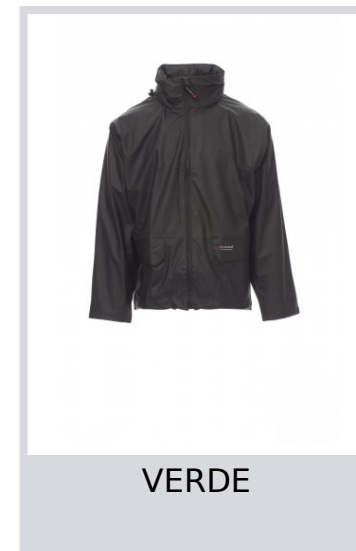

DRY-JACKET

000444-0101

Giacca antipioggia, zip intera coperta, in plastica con cursore in metallo, cappuccio richiudibile nel colletto, coulisse in vita, fondo manica dritto con con polsino elasticizzato interno, due tasche a busta, cuciture termosaldate.

Composizione: 100% POLIURETANO

Aspetto: POLIURETANO - 8000MM

Peso: 180 GR/MQ

Taglie: S-M-L-XL-XXL-3XL

Imballo: 1/20

MADE IN: MADE IN CHINA

HS CODE: 62102000

Colori

Guida alle taglie

International Sizes	XXS		XS		S		M		L		XL		XXL		3XL		4XL		5XL	
IT - DE	36	38	40	42	44	46	48	50	52	54	56	58	60	62	64	66	68	70	72	74
FR - ES	32	34	36	38	40	42	44	46	48	50	52	54	56	58	60	62	64	66	68	70
UK	29	30	31	33	34	36	38	39	41	42	44	46	47	48	50	52	53	55	56	58
(G) - cm	37	37	38	38	39	39	40	40	41	41	42,5	42,5	44	44	45	45	46	46	47	47
(G) - in	14½	14½	15	15	15½	15½	15¾	15¾	16	16	16¾	16¾	17¼	17¼	17¾	17¾	18	18	18½	18½
(A) - cm	72	76	80	84	88	92	96	100	104	108	112	116	120	124	128	132	136	140	144	148
(A) - in	28	30	31	33	34	36	38	39	41	42	44	46	47	48	50	52	53	55	56	58
(B) - cm	64	68	72	74	76	80	84	88	92	96	100	104	108	112	116	120	124	128	132	136
(B) - in	25	27	28	29	30	32	33	34	36	38	40	41	43	45	46	48	49	51	52	54
(C) - cm	80	84	88	90	92	96	100	104	108	112	116	120	124	128	132	136	140	144	148	152
(C) - in	31	33	34	35	36	38	39	41	42	44	46	47	49	50	52	53	55	56	58	59
(D) - cm	82	82	84	84	85	85	86	86	87	87	88	88	88	88	88	88	89	89	89	89
(D) - in	32	32	33	33	33	33	33	33	34	34	34	34	34	34	34	34	35	35	35	35
(E) - cm	170/181				175/187				175/189											
(E) - in	67/71				69/73				69/75											

Istruzioni di lavaggio

Certificazioni